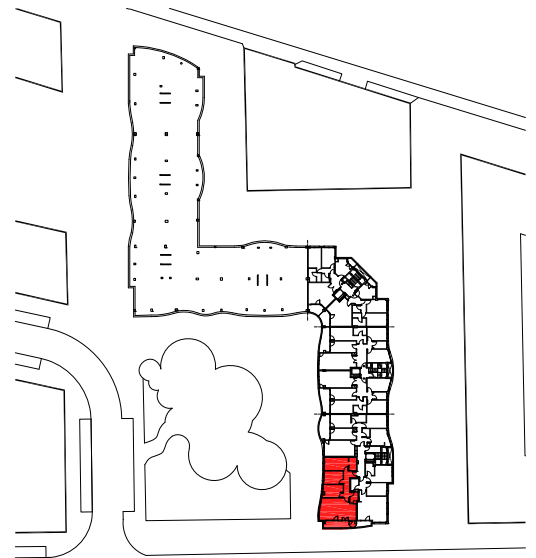

### EUSKAL HERRIA PLAZA 21 VIVIENDA B ETXEBIZITZA

superficie interior	<b>76,48 m<sup>2</sup></b>	barruko azalera
superficie terrazas	<b>8,25 m<sup>2</sup></b>	terrazen azalera
superficie total	<b>80,60 m<sup>2</sup></b>	azalera osoa