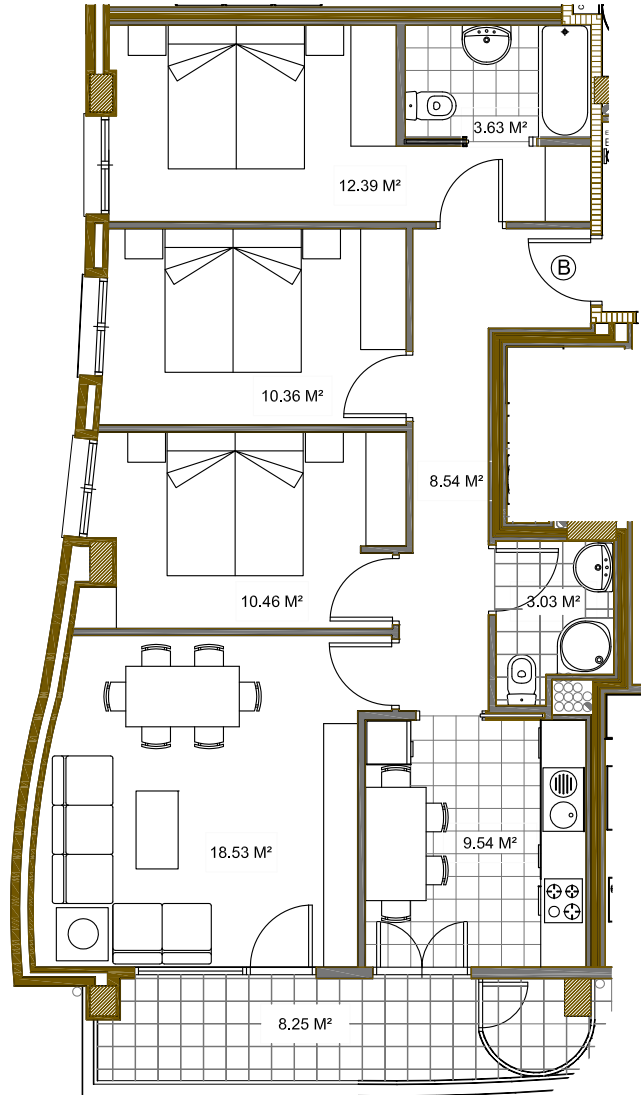

E: 1/100

sustatzailea/promueve:

salmenta / venta:

EUSKAL HERRIA PLAZA 21 VIVIENDA B ETXEBIZITZA

superficie interior	76,48 m²	barruko azalera
superficie terrazas	8,25 m²	terrazen azalera
superficie total	80,60 m²	azalera osoa

Gutxi gorabeherako plano, ez loteslea eta kontraturik gabekoa, eta aldatu egin daitekeena behar tekniko edo administratiboak egonez gero
Plano orientativo no vinculante ni contractual, pudiendo ser modificado por requerimientos técnicos o administrativos