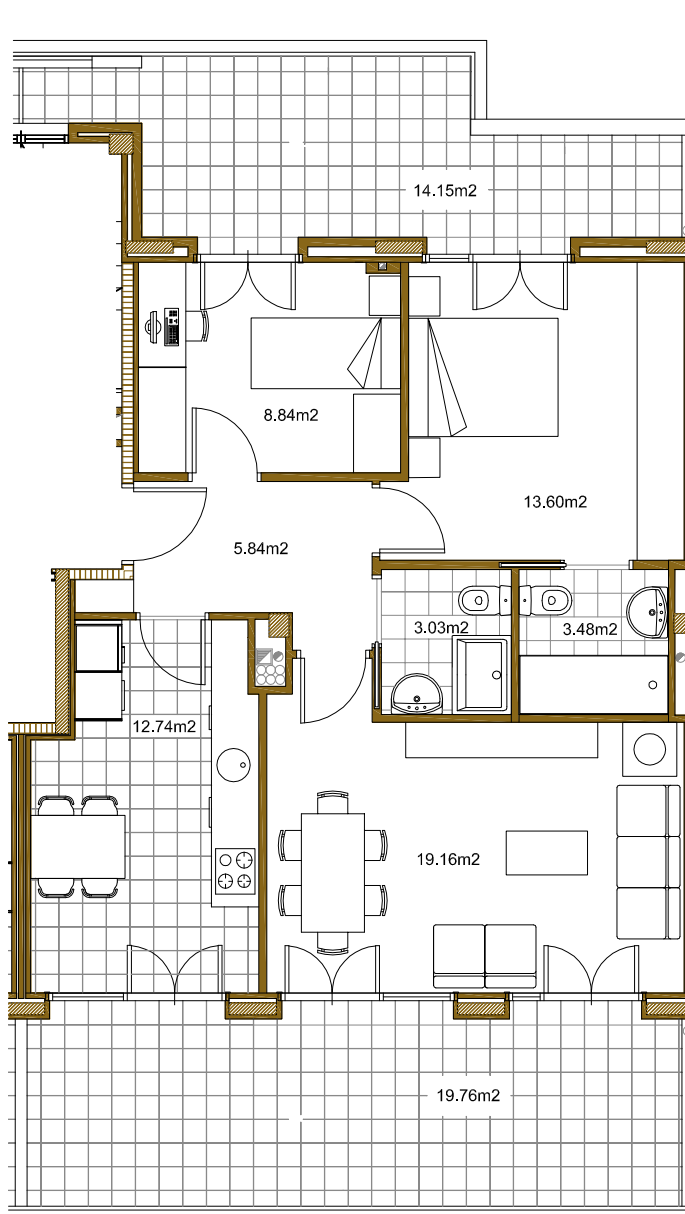

Suelos: tarima de roble

Puertas: roble

Suelo cerámico cocina y baños: serie TREVERKMOOD de la casa MARAZZI. Tono FAGGIO Naturale

E: 1/100

sustatzailea/promueve:

salmenta / venta:

obenerreka

EUSKAL HERRIA PLAZA 15 VIVIENDA 7ª ETXEBIZITZA

superficie interior	66,69 m²	barruko azalera
superficie terrazas	33,91 m²	terrazen azalera
superficie total	100,60 m²	azalera osoa

Gutxi gorabeherako plano, ez loteslea eta kontraturik gabekoa, eta aldatu egin daitekeena behar tekniko edo administratiboak egonez gero
Plano orientativo no vinculante ni contractual, pudiendo ser modificado por requerimientos técnicos o administrativos