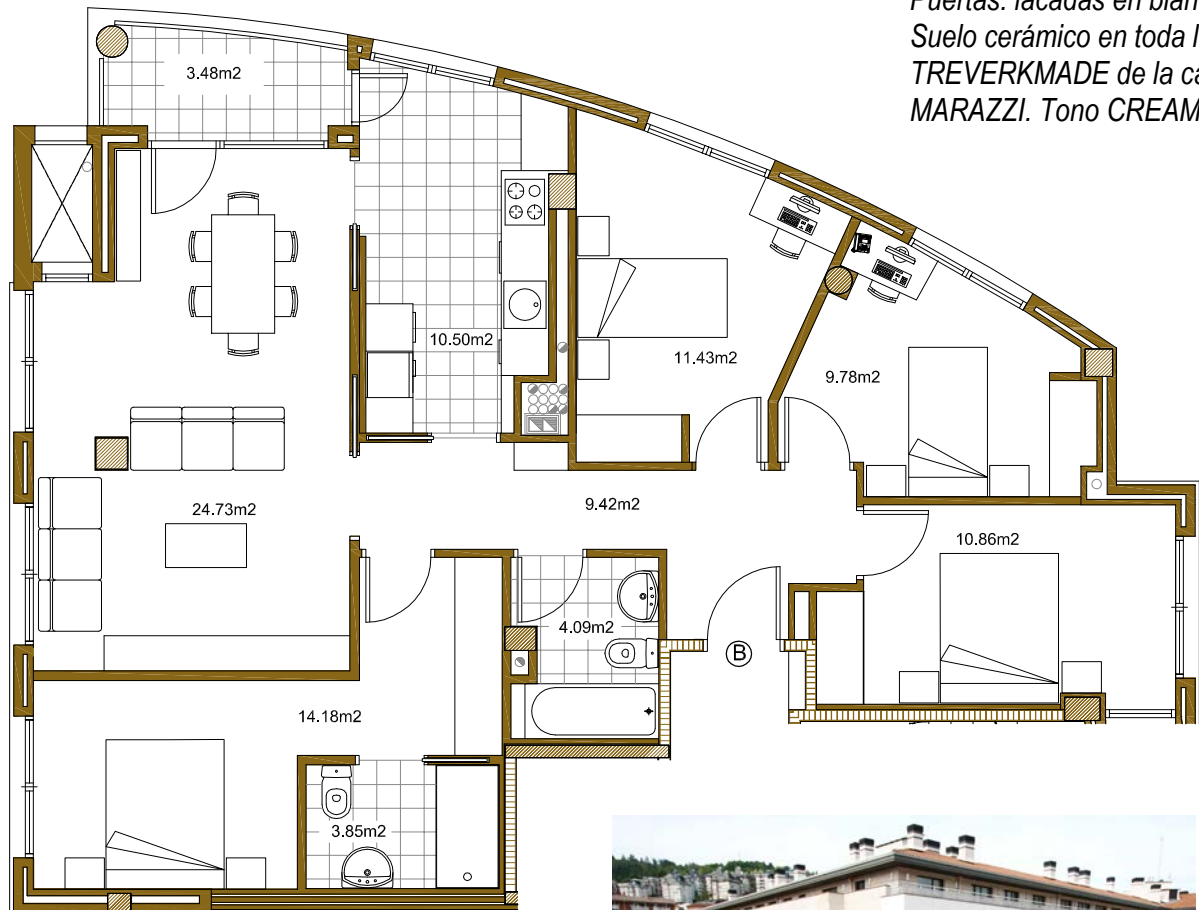

4º B

Puertas: lacadas en blanco
Suelo cerámico en toda la casa:
TREVERKMADE de la casa
MARAZZI. Tono CREAM

E: 1/100

sustatzailea/promueve:

salmenta / venta:

obenerreka

EUSKAL HERRIA PLAZA 9 VIVIENDA B ETXEBIZITZA

superficie útil interior	98,84 m²	barruko azalera
superficie terrazas	3,48 m²	terrazen azalera
superficie útil	100,58 m²	azalera erabilgarria

Gutxi gorabeherako planoak, ez loteslea eta kontraturik gabekoa, eta aldatu egin daitekeena behar tekniko edo administratiboak egonez gero
Plano orientativo no vinculante ni contractual, pudiendo ser modificado por requerimientos técnicos o administrativos