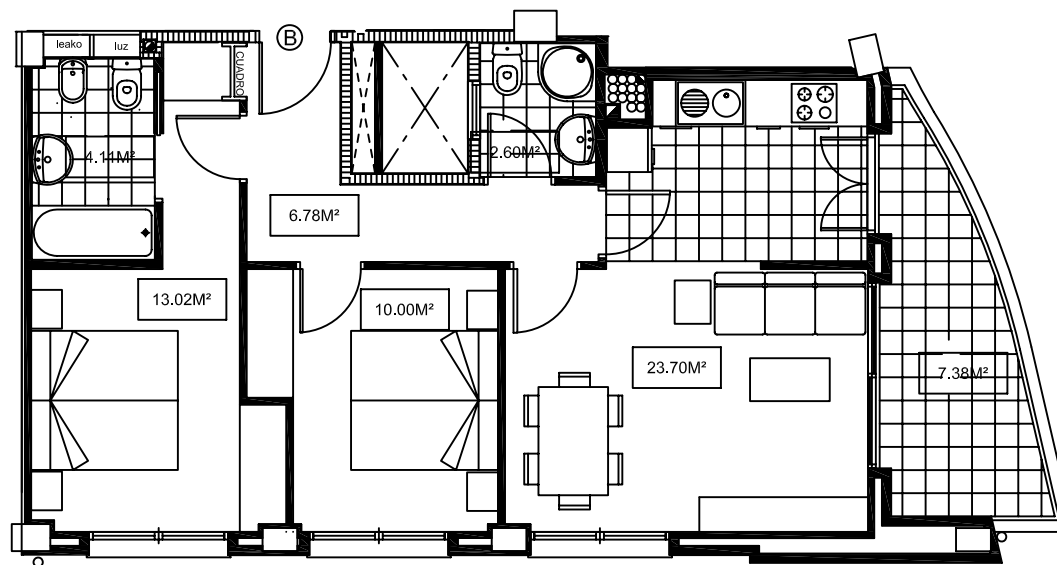

Euskal Herria 7, 6. B

Superficie vivienda: 60,20 m²
Superficie terrazas: 7,38 m²

Ez dauzka sukalde ezta horma-armariorik
NO tiene cocina ni armarios empotrados

NOTA: Las superficies indicadas en el plano son orientativas

ESCALA GRAFICA