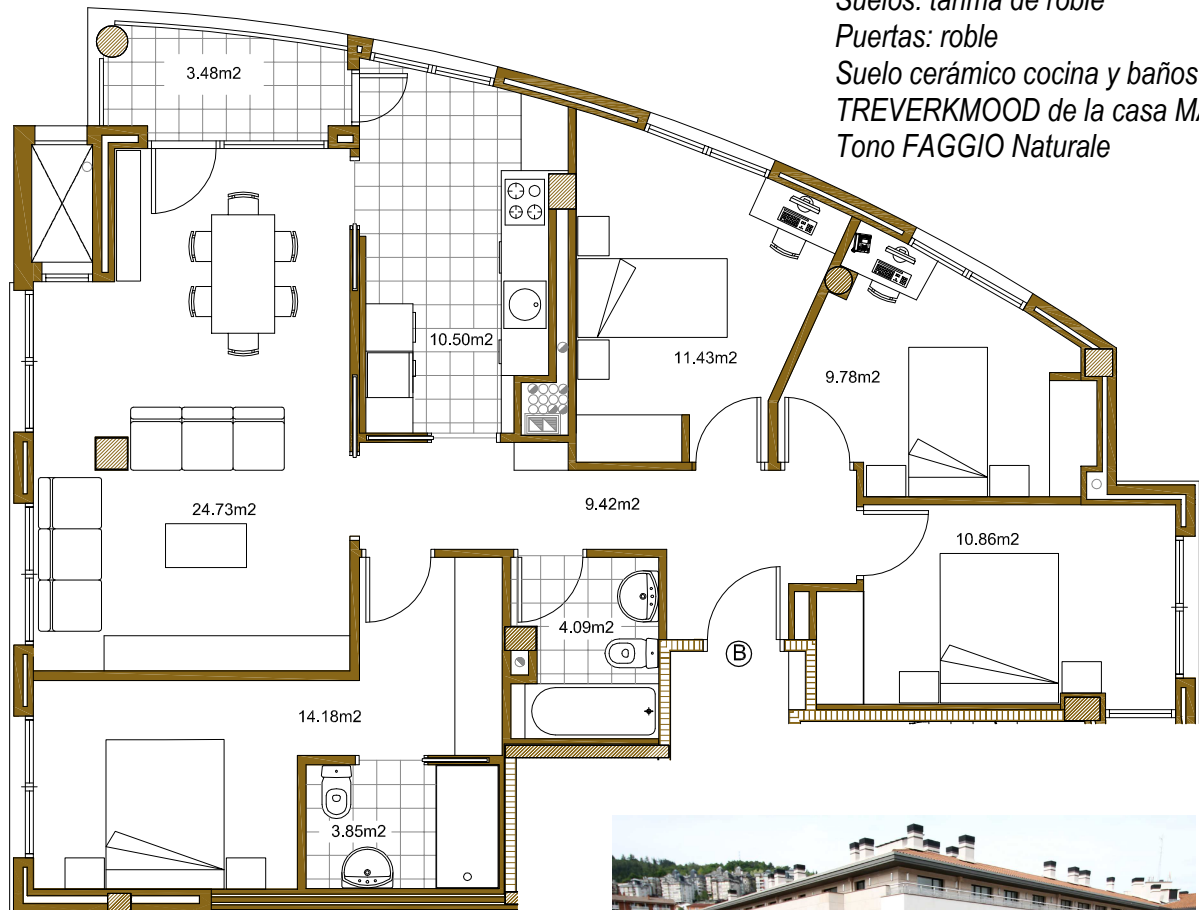

3º B

Suelos: tarima de roble

Puertas: roble

Suelo cerámico cocina y baños:

TREVERKMOOD de la casa MARAZZI.

Tono FAGGIO Naturale

E: 1/100

sustatzailea/promueve:

salmenta / venta:

obenerreka

EUSKAL HERRIA PLAZA 9 VIVIENDA B ETXEBIZITZA

superficie útil interior	98,84 m²	barruko azalera
superficie terrazas	3,48 m²	terrazzen azalera
superficie útil	100,58 m²	azalera erabilgarria