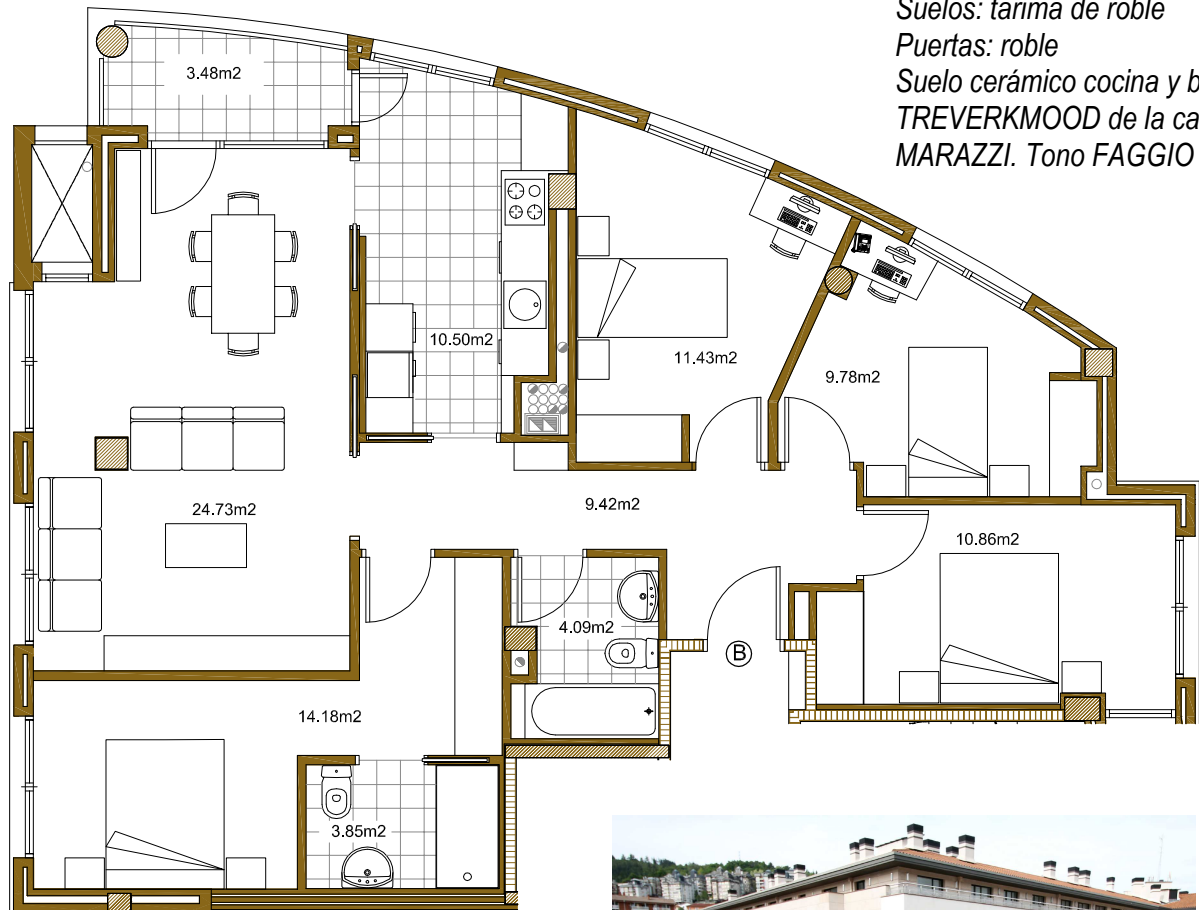

5° B

Suelos: tarima de roble

Puertas: roble

Suelo cerámico cocina y baños:

TREVERKMOOD de la casa

MARAZZI. Tono FAGGIO Naturale

E: 1/100

sustatzailea/promueve:

### EUSKAL HERRIA PLAZA 9 VIVIENDA B ETXEBIZITZA

superficie útil interior	<b>98,84 m<sup>2</sup></b>	barruko azalera
superficie terrazas	<b>3,48 m<sup>2</sup></b>	terrazen azalera
superficie útil	<b>100,58 m<sup>2</sup></b>	azalera erabilgarria